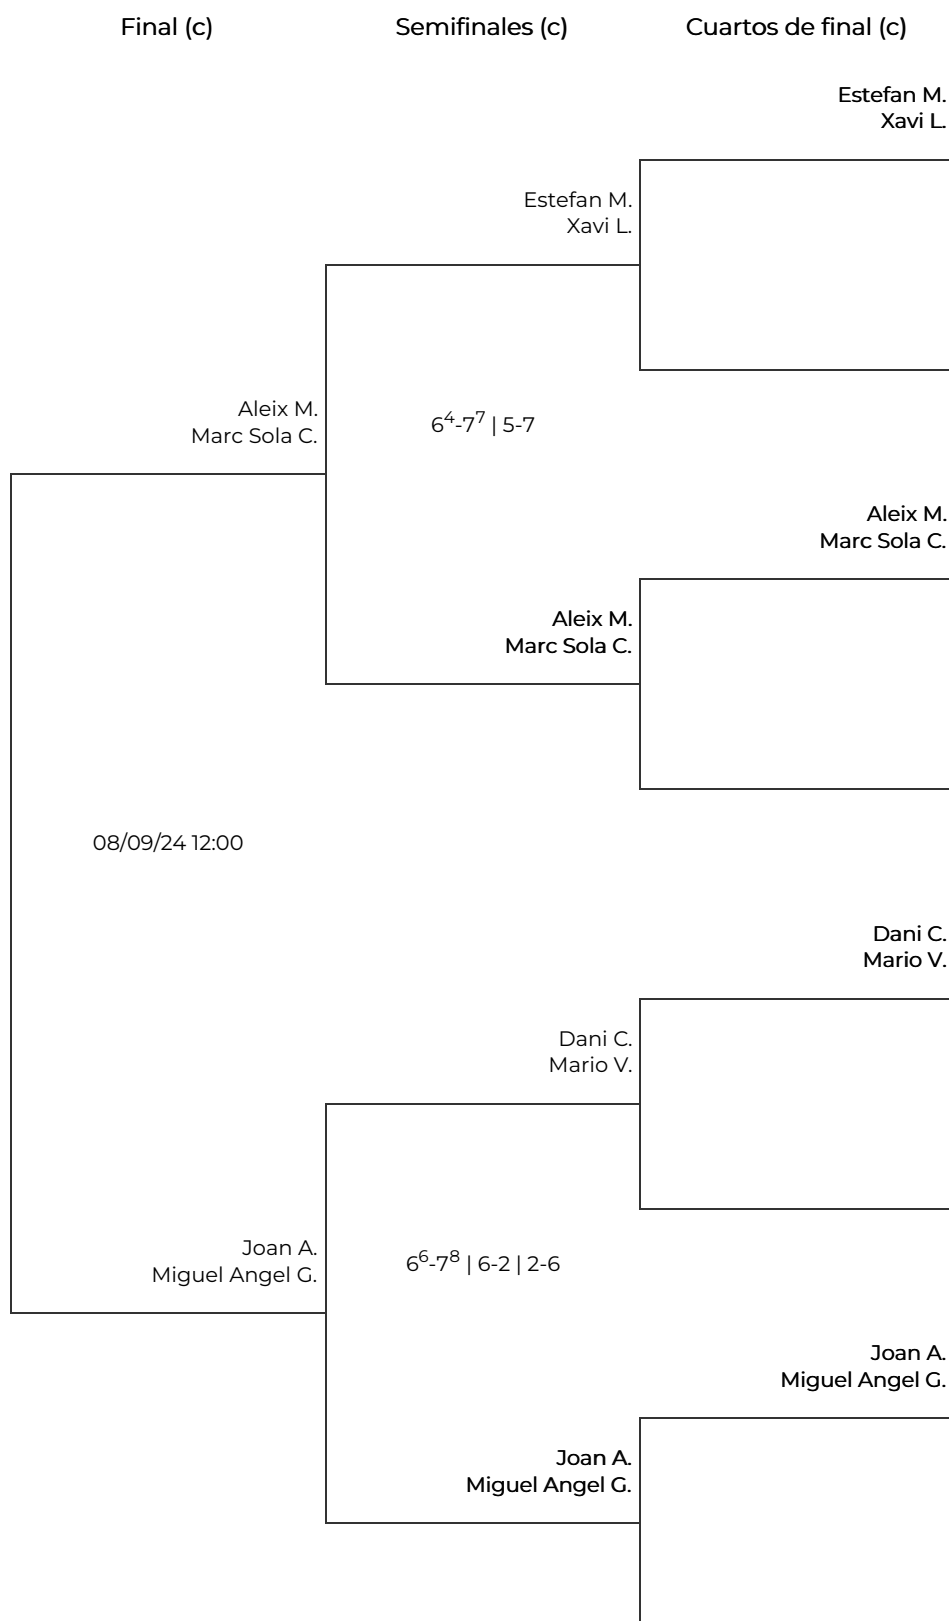

CLUB SERIES PADEL
2a Masculina. 2a Masculina

CLUB SERIES PADEL

2a Masculina. 2a Masculina

Octavos de final		Cuartos de final		Semifinales		Final	
1	Estefan Molina Xavi Lopez	Estefan M. Xavi L.					
2	BYE	1-6 2-6		Fran Jose Rogelio D.			
3	Fran Jose Rogelio De Madariaga Mayor	Fran Jose Rogelio D.					
4	BYE			1-6 4-6		Daniel J. Josep Fernandez V.	
5	Daniel Jerez Josep Fernandez Vila	Daniel J. Josep Fernandez V.					
6	BYE	6-1 6-2		Daniel J. Josep Fernandez V.			
7	Aleix Miol Marc Sola Costa	Aleix M. Marc Sola C.					
8	BYE						
9	Daniel Fernandez Alex Molas Solsona	Daniel F. Alex Molas S.					
10	BYE	6-3 4-6 6-4		Daniel F. Alex Molas S.			
11	Dani Cobo Mario Vigara	Dani C. Mario V.					
12	BYE			4-6 6 ³ -7 ⁷		Roger M. Maxime B.	
13	Joan Andreu Miguel Angel Galve	Roger M. Maxime B.					
	4-6 3-6						
14	Roger Morte Maxime Bosch	7-6 6-4		Roger M. Maxime B.			
15	Guillem Avilés Martos Gerard Albaladejo	Guillem Avilés M. Gerard A.					
	6-0 3-6 7-5						
16	Carlos Montes Edu Martinez Perez						